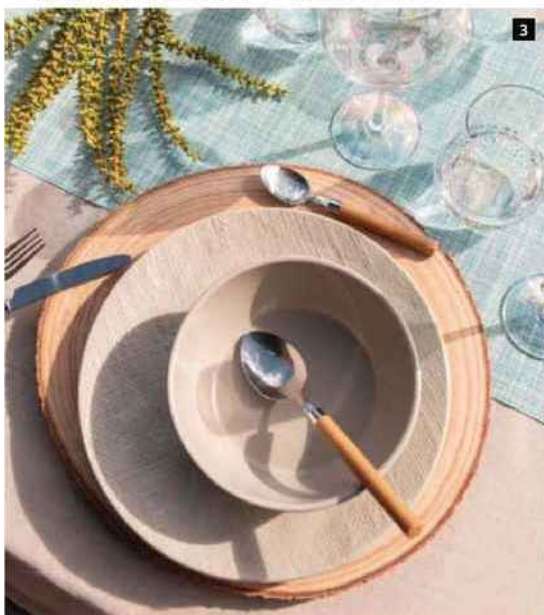

ÉTÉ EN VUE !

Les jours rallongent. Chaleur et douceur s'installent. On en profite, bien installés en terrasse. **1.** Table basse Papyrus, en osier synthétique bicolore sur structure métal (53 x 44 cm), 170 €, CFCO. **2.** À l'abri du vent, entre plantes grasses et succulentes, on se détend ! Canapé Tektonik, à partir de 2 460 € ; tapis Yoro, à partir de 990 €. le tout Missoni. **3.** La belle simplicité retrouvée de la vaisselle en grès, à partir de 2,90 € le bol. Gifi. **4.** Et pour prolonger la soirée, lampe solaire en teck, verre soufflé et cuir (22 x 37 cm), 540 €, Ethimo.